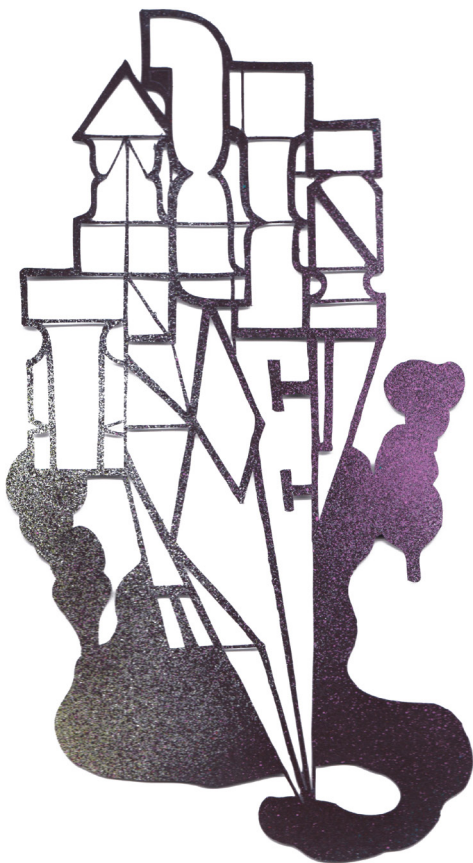

DANIEL MAN

geb. 1969 in London

lebt bei Augsburg

GALERIE MOLLINÉ
EDITIONEN

GALERIE MOLLINÉ
GALERIENHAUS STUTTGART
BREITSCHIEDSTRASSE 48
70176 STUTTGART

T 0711 . 60 55 84 / M 0162 . 286 27 78
WWW.GALERIE-MOLLINE.DE
INFO@GALERIE-MOLLINE.DE

**DANIEL MAN,
TALES ABOVE, 2013**

(1)

Acryllack auf geplottetem Papierschnitt
je 26 x 14 cm

Preis je Arbeit:	250,- €
Preis mit Rahmen:	285,- €

DANIEL MAN,
TALES ABOVE, 2013
(13)

Acryllack auf geplottetem Papierschnitt
je 26 x 14 cm

Preis je Arbeit: 250,- €
Preis mit Rahmen: 285,- €

DANIEL MAN,
TALES ABOVE, 2013
(4)

Acryllack auf geplottetem Papierschnitt
je 26 x 14 cm

Preis je Arbeit: 250,- €
Preis mit Rahmen: 285,- €

**DANIEL MAN,
TALES ABOVE, 2013**

(6)

Acryllack auf geplottetem Papierschnitt
je 26 x 14 cm

Preis je Arbeit: 250,- €

Preis mit Rahmen: 285,- €

**DANIEL MAN,
TALES ABOVE, 2013
(7)**

Acryllack auf geplottetem Papierschnitt
je 26 x 14 cm

Preis je Arbeit: 250,- €
Preis mit Rahmen: 285,- €