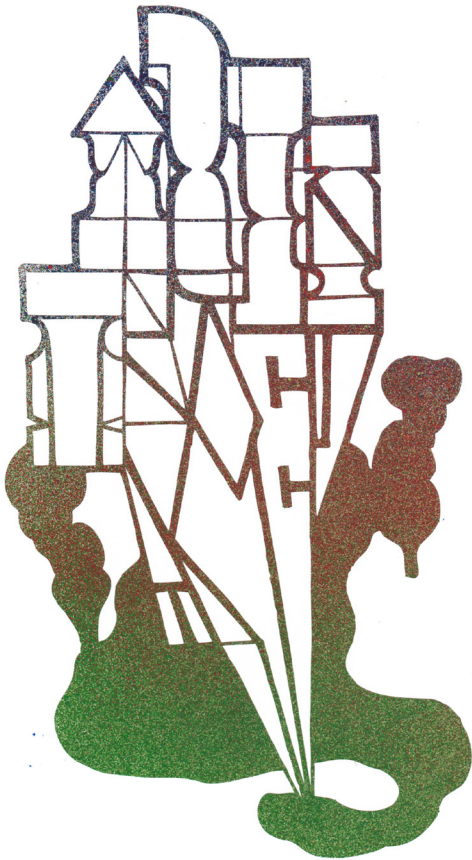

DANIEL MAN,
TALES ABOVE, 2013
(4)

Acryllack auf geplottetem Papierschnitt
je 26 x 14 cm

Preis je Arbeit: 250,- €
Preis mit Rahmen: 285,- €