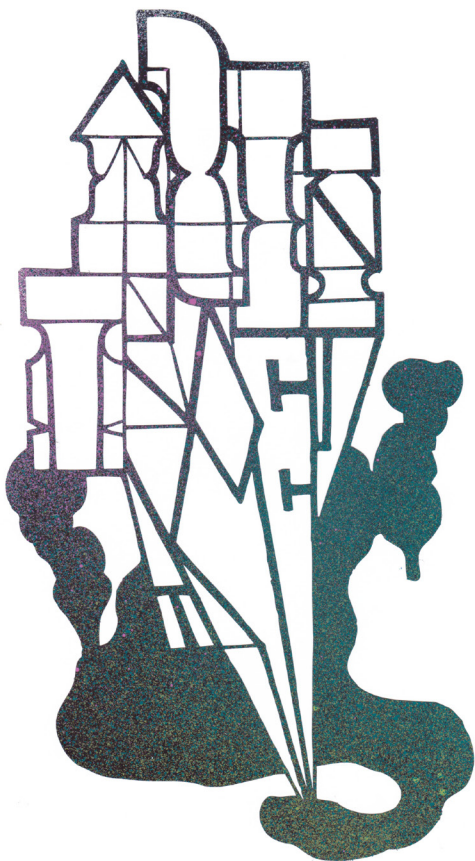

DANIEL MAN

geb. 1969 in London

lebt bei Augsburg

GALERIE MOLLINÉ
EDITIONEN

GALERIE MOLLINÉ
GALERIENHAUS STUTTGART
BREITSCHIEDSTRASSE 48
70176 STUTTGART

T 0711 . 60 55 84 / M 0162 . 286 27 78
WWW.GALERIE-MOLLINE.DE
INFO@GALERIE-MOLLINE.DE

**DANIEL MAN,
TALES ABOVE, 2013**

(1)

Acryllack auf geplottetem Papierschnitt
je 26 x 14 cm

Preis je Arbeit:	250,- €
Preis mit Rahmen:	285,- €

DANIEL MAN,
TALES ABOVE, 2013
(13)

Acryllack auf geplottetem Papierschnitt
je 26 x 14 cm

Preis je Arbeit: 250,- €
Preis mit Rahmen: 285,- €

DANIEL MAN,
TALES ABOVE, 2013
(4)

Acryllack auf geplottetem Papierschnitt
je 26 x 14 cm

Preis je Arbeit: 250,- €
Preis mit Rahmen: 285,- €

**DANIEL MAN,
TALES ABOVE, 2013**

(6)

Acryllack auf geplottetem Papierschnitt
je 26 x 14 cm

Preis je Arbeit: 250,- €

Preis mit Rahmen: 285,- €

**DANIEL MAN,
TALES ABOVE, 2013
(7)**

Acryllack auf geplottetem Papierschnitt
je 26 x 14 cm

Preis je Arbeit: 250,- €
Preis mit Rahmen: 285,- €