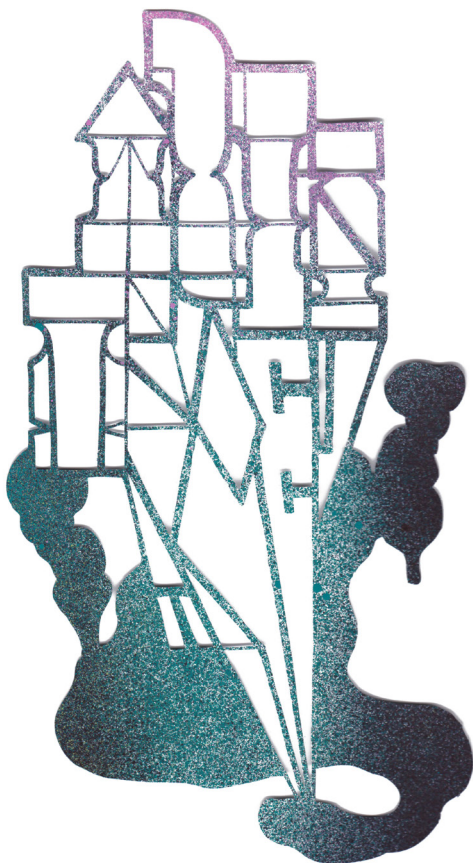

DANIEL MAN,
TALES ABOVE, 2013
(16)

Acryllack auf geplottetem Papierschnitt
je 26 x 14 cm

Preis je Arbeit: 250,- €
Preis mit Rahmen: 285,- €