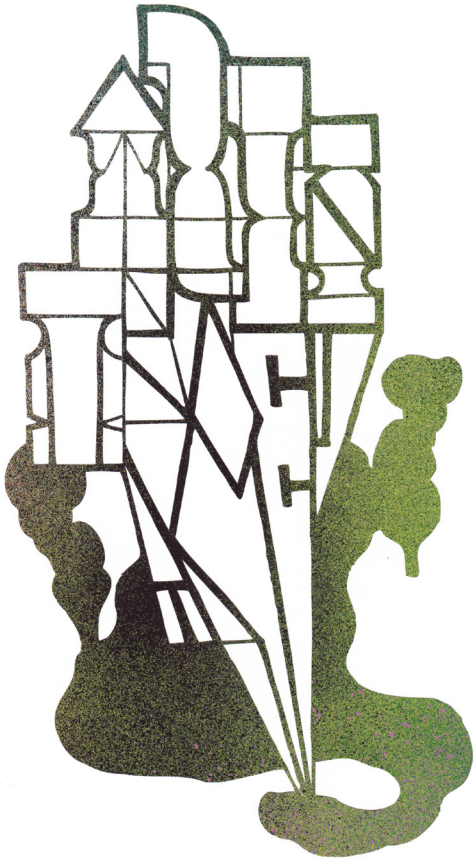

**DANIEL MAN,
TALES ABOVE, 2013
(7)**

Acryllack auf geplottetem Papierschnitt
je 26 x 14 cm

Preis je Arbeit: 250,- €
Preis mit Rahmen: 285,- €